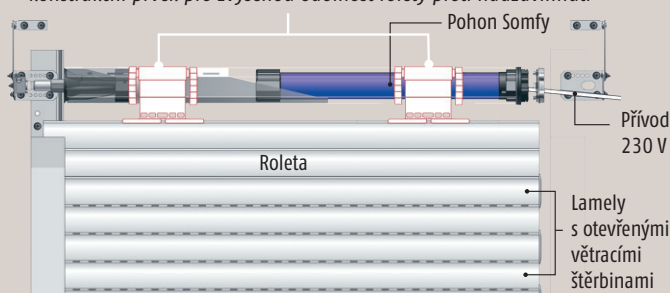

Manuálně ovládané rolety mohou být dodatečně vybaveny motorovým pohonem, aniž by bylo nutné provádět zásadní změny v jejich konstrukci. Nemusíte se obávat ani stavebních úprav.

Jak to funguje?

Pohon je umístěn v hřídeli, na kterou se navíjí roleta. Kabelem je propojen s nástěnným ovladačem. Pohon může mít také vestavěn přijímač dálkového ovládání. Pak je trvale připojen na rozvod síťového napětí 230 V (viz obrázek) a povely z ovladačů jsou přenášeny bezdrátově – z nástěnných či přenosných ovladačů nebo také z automatických vysílačů (spínací hodiny, sluneční nebo teplotní automatika...).

Pro místa bez přívodu elektrické energie jsou k dispozici pohony WireFree™, napájené z baterie, která je dobíjena solárním panelem.

Nezapomeňte na ochranu svých rolet!

Výrobní řada inteligentních roletových pohonů Oximo a Ilmo nabízí funkce, které zvýší bezpečnost vašeho domu a prodlouží životnost rolet.

Rozpoznání překážky

Roleta se automaticky zastaví, pokud narazí na překážku ve své dráze.

Ochrana proti přimrznutí

Pohon se automaticky vypne, pokud lamely přimrznou.

Automatické nastavení

Automatický režim zajišťuje, že roleta vždy spolehlivě dojde do žádané polohy.

Ochrana proti vloupání

Pohon s vhodným příslušenstvím zabrání násilnému otevření rolety.

Pevné závěsy

konstrukční prvek pro zvýšenou odolnost rolety proti nadzdvihnutí

Vyberte si ovládací systém, který vám bude nejlépe vyhovovat!